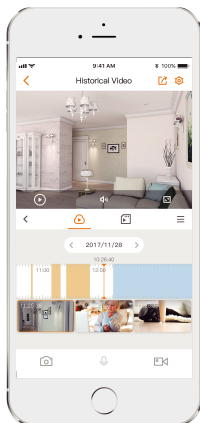

Mantente cerca de lo que te importa

Con el servicio en la Nube, tendrás acceso a lo que te interesa siempre que Internet esté disponible. Puede grabar videos diarios o en movimiento en la nube y reproducirlos en cualquier momento y lugar.

<http://www.imoulife.com>