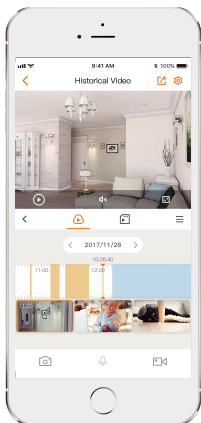

Mantente cerca de lo que te importa

Con el servicio en la nube, tendrá acceso a lo que le interesa siempre que haya Internet disponible. Puede grabar videos diarios o en movimiento en la nube y reproducirlos en cualquier momento y en cualquier lugar.