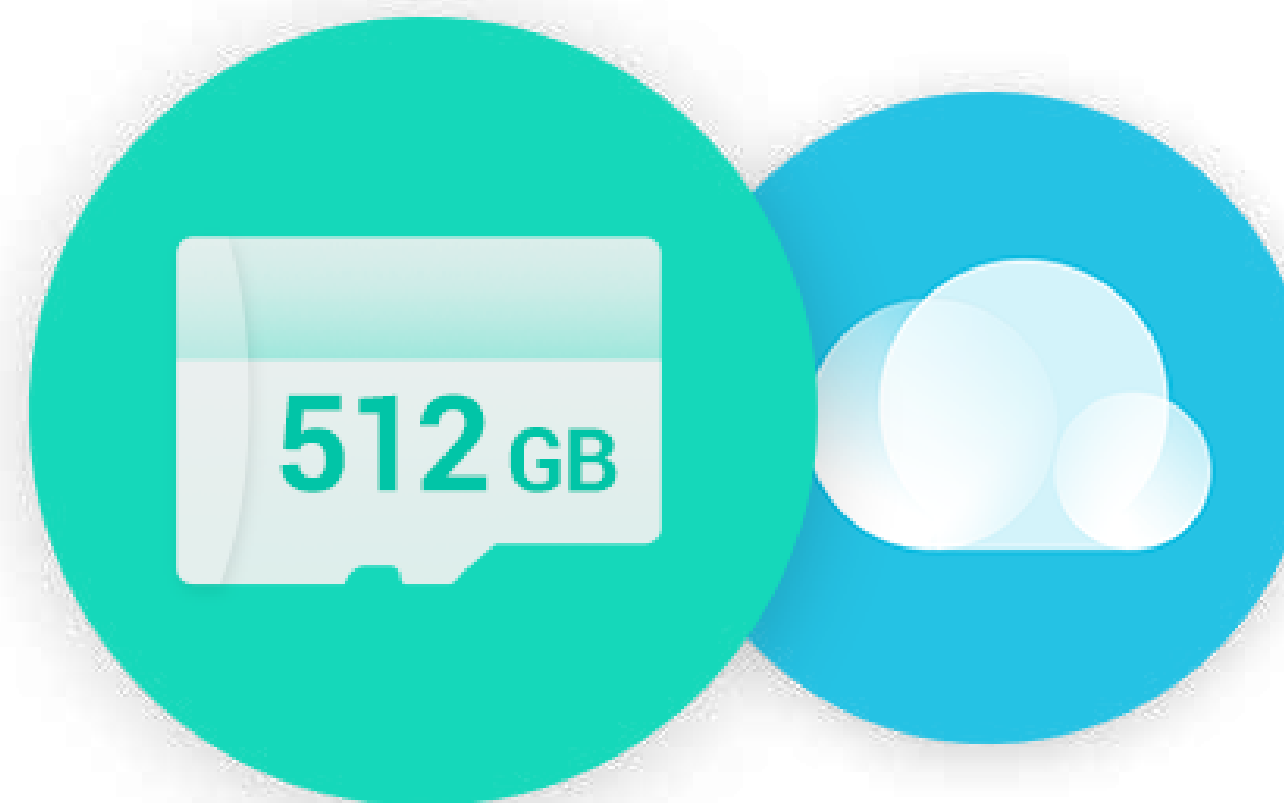

Disfrute de un almacenamiento local de vídeos de 512 GB o en la nube.

La cámara C8PF cuenta con una de las mayores capacidades de almacenamiento en lo que respecta al mercado de la seguridad de las viviendas —hasta 512 GB— gracias a la ranura integrada para tarjetas de memoria. Puede acceder a sus vídeos guardados en el almacenamiento local seguro en cualquier momento. Mejor aún, puede añadir otra capa de protección guardando sus datos en la nube de EZVIZ —EZVIZ CloudPlay— suscribiéndose a este servicio.