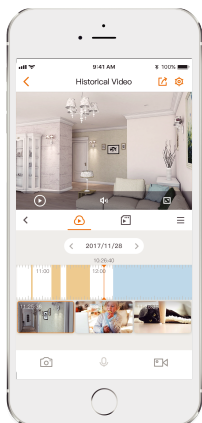

Ranger Pro Z 4MP

Cámara PTZ Wi-Fi de doble banda H.265 de 4MP

Ranger Pro Z 4MP trae monitoreo en vivo de 4MP, es compatible con la última compresión H.265 que puede ahorrar hasta 50% de ancho de banda y almacenamiento. Con el zoom óptico 3x, puede acercarse libremente y observar de cerca lo que le importa. Ranger Pro Z 4MP admite Wi-Fi de banda dual de 2.4GHz y 5GHz, las opciones de frecuencia dual aseguran una transmisión de video estable y fluida en diferentes escenarios.

4MP QHD Video

Ver más de 1080P

Seguimiento Inteligente

Rastrea automáticamente objetos en movimiento

Zoom Óptico 3X

Acercar y ver más detalles

Protección 24/7

Excelente visión nocturna, siéntase seguro incluso en la oscuridad total

Audio Bidireccional

Comunicarse fácilmente con la familia y las mascotas.

Codec H.265

Ahorre más video de alta calidad en menos espacio

Servicio de almacenamiento en la nube

Video en vivo, almacenamiento, alerta de alarma y más

Ranura para tarjeta micro SD

Admite hasta 128 GB de almacenamiento local

Wi-Fi de doble banda

IEEE 802.11a / b / g / n / ac
2.4GHz y 5GHz de doble banda

Mantente cerca de lo que te importa

Con el servicio en la nube, tendrá acceso a lo que le importa siempre que Internet esté disponible. Puede grabar videos diarios o en movimiento en la nube y reproducirlos en cualquier momento y en cualquier lugar