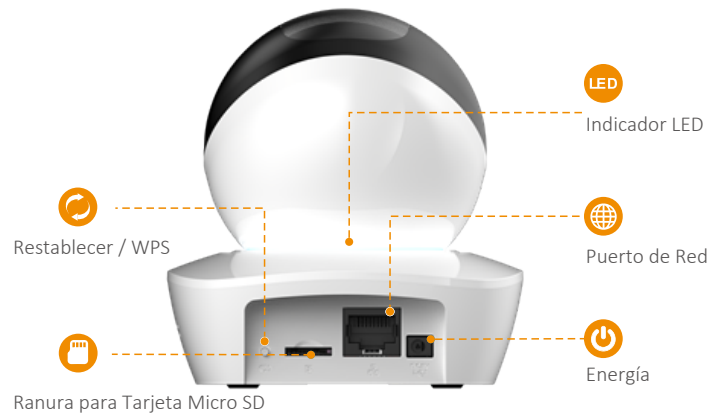

Vista Trasera

Especificaciones

Cámara

1/3 "4 megapíxeles CMOS progresivo 4MP (2688 x 1520)
Visión nocturna: 10 m (33 pies) de distancia
Lente motorizada de 3-9 mm
Campo de visión: 49.3 ° (D) ~ 130.7 ° (D) 355 ° Pan & 90 ° Tilt
Zoom óptico 3x

Audio & Video

Compresión de video: H.265 / H.264
Velocidad de fotogramas de hasta 20 fps
Audio bidireccional

Administración de avisos

Detección de movimiento
Región y horario configurables

Red

1 x puerto Ethernet de 100 Mbps
Wi-Fi: IEEE 802.11a / b / g / n / ac
2.4GHz y 5GHz Frecuencias de doble banda
CGI
Aplicación imou: iOS, Android

Interfaz Auxiliar

Ranura para tarjeta Micro SD (hasta 128 GB)
Mikrófono incorporado y altavoz
Botón de reinicio / WPS

General

Fuente de alimentación DC 5V2A
Consumo de energía: ≤10W
Ambiente de trabajo: -10 ° C ~ + 45 ° C, menos del 93% HR
Dimensiones: 94 x 94 x 101 mm (3.7 x 3.7 x 3.9 pulgadas)
Peso: 250 g (0.55 lb)
CE, FCC, UL

Qué hay en la caja

- 1x cámara
- 1x Guía de inicio rápido
- 1x Adaptador de corriente
- 1x Cable USB
- 1x paquete de tornillos
- 1x placa de instalación rápida
- 1x mapa de posición de instalación