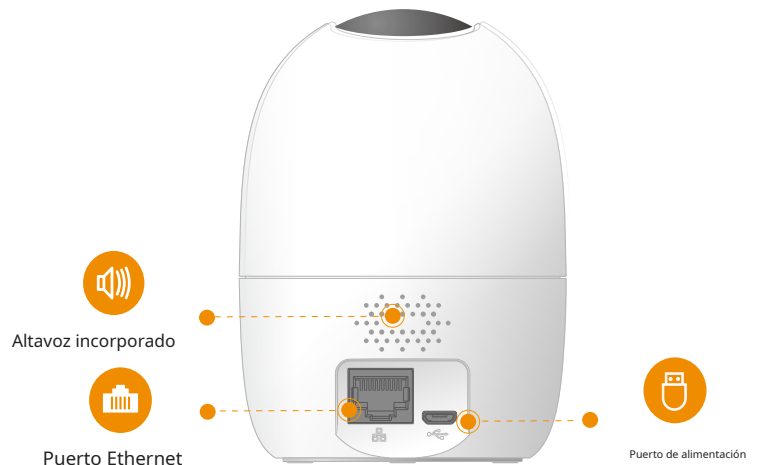

Vista trasera

Especificaciones

Cámara

CMOS progresivo de 1 / 2,7 "2 megapíxeles
2MP (1920 x 1080)
Visión nocturna: 10 m (33 pies) de distancia
Lente fija de 3,6 mm
Campo de visión: 93 ° (H), 48 ° (V), 115 ° (D) 355 °
Panorámica e inclinación de -5 ~ 80 °

Audio video

Compresión de video: H.265 / H.264 Hasta
25 / 30fps Velocidad de cuadros
Zoom digital 16x
Audio bidireccional

Gestión de avisos

Detección de movimiento
Detección humana
Región configurable
Alarma de sonido anormal

La red

Wi-Fi: IEEE802.11b / g / n, campo abierto de 50 m
Aplicación Imou: iOS, Android
onvif

Interfaz auxiliar

Ranura para tarjeta Micro SD (hasta 256 GB)
Micrófono y altavoz integrados
Botón de reinicio

General

Consumo de energía de la fuente de
alimentación DC 5V1A: <3,5 W
Entorno de trabajo: -10 ° C ~ + 45 ° C, menos del 95% de humedad relativa
Dimensiones: 106,1 × 77,4 × 77,4 mm (4,17 × 3,04 × 3,04 nch) Peso: 238 g
(0,52 lb)
CE, FCC

Qué hay en la caja

- 1xCamera
- 1xGuía de inicio rápido
- 1xPowerAdapter
- 1xPowerCable
- 1x paquete de tornillos
- 1xMountingPlate
- 1x InstallationPositionMap