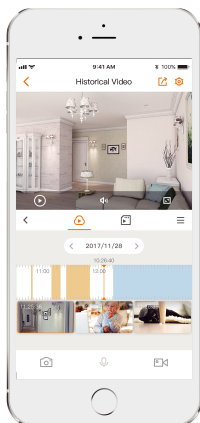

H.265 1080P Full HD

Ver más de 720P

Seguimiento inteligente

Realiza un seguimiento automático de los objetos en movimiento

Modo privado

Oculta la lente para proteger su privacidad personal

Detección humana

Encuentra rápidamente objetivos humanos en tu casa

Alarma de sonido anormal

Envía alertas a su teléfono inteligente cuando detecta un sonido anormal

Notificación de alarma

Envía alertas instantáneas a su teléfono móvil cuando se detecta un evento

Sirena incorporada

Ahuyenta a los extraños lejos de tu casa

Almacenamiento diversificado

Admite NVR, almacenamiento en la nube o tarjeta Micro SD (hasta 256 GB)

Charla bidireccional

Comuníquese con la familia y las mascotas fácilmente