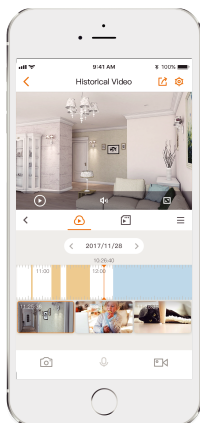

H.265 1080P Full HD

Ver más de 720P

Detección humana

Encuentra rápidamente objetivos humanos en tu casa

Sirena incorporada

Asusta a los extraños lejos de tu casa

Alarma de sonido anormal

Envía alertas a su teléfono inteligente cuando detecta un sonido anormal

Admite NVR, almacenamiento en la nube o tarjeta Micro SD (hasta 256 GB)

Charla bidireccional

Comuníquese con la familia y las mascotas fácilmente

Conexión wifi

IEEE802.11b / g / n (2,4 GHz)

Mantente cerca de lo que te importa