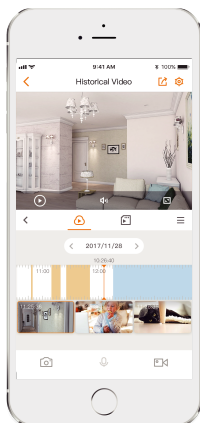

Servicio de almacenamiento en la nube

Video en vivo, almacenamiento y más

Mantente cerca de lo que te importa

Con Cloudservice, tendrá acceso a lo que desee mientras Internet esté disponible. Puede grabar videos de movimientos diarios en la nube y reproducirlos en cualquier momento y en cualquier lugar.