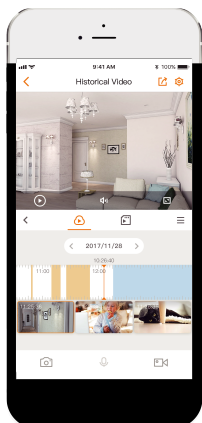

Ranger 2 MP-H2

Cámara con movimiento panorámico e inclinación Fi

Con monitorización en directo QHD de 5 MP y funciones de panorámica de 0-355° e inclinación de -5-80°, la Ranger 2 de 5 MP garantiza la cobertura total de todos los rincones de su hogar. La detección de personas encuentra rápidamente objetivos humanos en las imágenes y le envía inmediatamente una notificación. El modo de privacidad le ayuda a proteger su intimidad personal cuando está en casa, y la función de seguimiento inteligente permite a la cámara seguir objetos en movimiento cuando detecta movimiento.

Cámara QHD de 5 MP y H.265

Ver más de 1080P

Seguimiento inteligente

Rastrea automáticamente objetos en movimiento

Modo de privacidad

Oculta la lente para proteger su privacidad personal

Detección humana

Encuentra rápidamente objetivos humanos en tu hogar

Alarma de sonido anormal

Envía alertas a tu teléfono inteligente cuando detecta un sonido anormal

Notificación de alarma

Envía alertas instantáneas a tu teléfono móvil cuando se detecta un evento

Sirena incorporada

Ahuyenta a los extraños de tu casa

Almacenamiento diversificado

Admite NVR, almacenamiento en la nube o tarjeta Micro SD (hasta 512 GB)

Conversación bidireccional

Comuníquese fácilmente con familiares y mascotas.