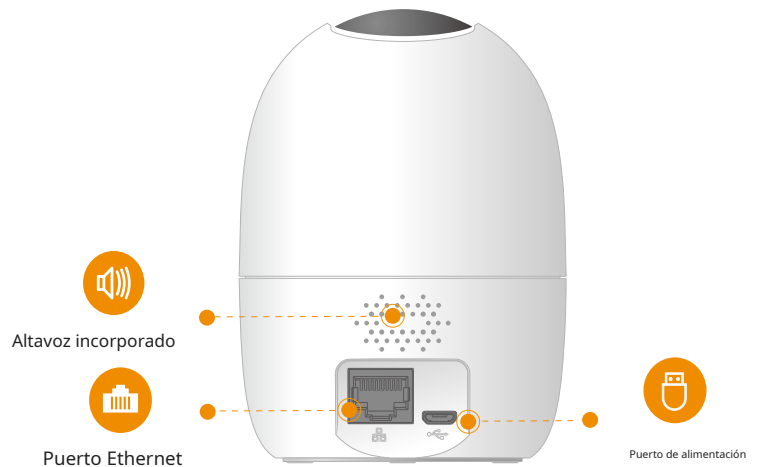

Vista posterior

Presupuesto

Cámara

CMOS progresivo de 1/3"

5 MP (2688 x 1664)

Visión nocturna: 10 m (33 pies) de distancia

Lente fija de 3,6 mm

Campo de visión: 87° (H), 48° (V), 108° (D), 355° de giro y -5~80° de inclinación

Vídeo y audio

Compresión de vídeo: H.265/H.264

Velocidad de cuadros hasta 25/30 fps

Zoom digital de 8x

Audio bidireccional

Gestión de avisos

Detección de movimiento

Detección humana

Región configurable

Alarma de sonido anormal

Red

Wi-Fi: IEEE802.11b/g/n/ax, Wi-Fi 6, 50 m en campo abierto

Aplicación Imou: iOS, Android
onvif

Interfaz auxiliar

Ranura para tarjeta Micro SD (hasta 512 GB)

Micrófono y altavoz integrados

Botón de reinicio

General

Fuente de alimentación CC 5 V 1 A

Consumo de energía: < 3,31 W

Entorno de trabajo: -10 °C ~ +45 °C, menos del 95 % de humedad relativa

Dimensiones (L × An × Al):

77,4 × 77,4 × 108,1 mm (3,05 × 3,05 × 4,26 pulgadas)

Peso: 197 g (0,43 lb)

CE

¿Qué hay en la caja?

- 1x Cámara
- 1x Guía de inicio rápido
- 1x adaptador de corriente
- 1x cable de alimentación
- 1x Paquete de tornillos
- 1x placa de montaje
- 1x Mapa de posición de instalación