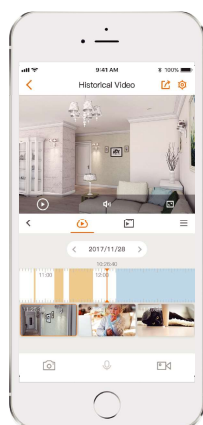

## Cámara Bullet Wi-Fi H.265

Bullet 2C ofrece monitoreo en vivo de 5MP con una opción de lente de 2,8 mm/3,6 mm/6 mm, admite la última compresión H.265 que puede ahorrar hasta un 50 % de ancho de banda y almacenamiento. La Detección Humana te permite monitorear lo que importa sin recibir molestas alertas falsas. Con certificación IP67, la cámara se puede utilizar en exteriores bajo diferentes condiciones climáticas.

- 
**Vídeo Full HD de 1080P**  
 Ver más de 720P
- 
**Detección humana**  
 Encuentra rápidamente objetivos humanos en tu casa
- 
**Micrófono incorporado**  
 El micrófono de alta calidad capta los sonidos claramente mientras monitorea
- 
**Códec H.265**  
 Guarde más vídeos de alta calidad en menos espacio
- 
**IP67**  
 Resistente a la intemperie contra el polvo y el agua.
- 
**Notificación de alarma**  
 Envía alertas instantáneas activadas por movimiento a su teléfono móvil
- 
**Almacenamiento diversificado**  
 Admite NVR, almacenamiento en la nube o tarjeta Micro SD (hasta 256 GB)
- 
**Protección 24 horas al día, 7 días a la semana**  
 Visión nocturna por infrarrojos para una claridad nítida incluso en plena oscuridad.
- 
**Conexión wifi**  
 IEEE802.11b/g/n(2,4GHz)