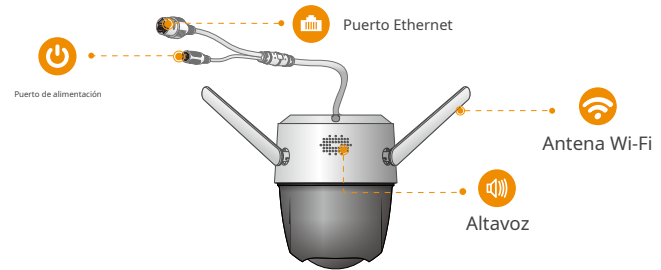

Crucero

Modelo: IPC-S22FP / IPC-S22FN

Cámara H.265 Wi-Fi P&T

Opción de lente mm, con 1080P Full HD en vivo

Monitoreo y funciones de giro de 0 ~ 355 ° e inclinación de 0 ~ 90 °, Cruiser garantiza que todos los rincones de su hogar estén completamente cubiertos. Admite cuatro modos de visión nocturna para una claridad diurna incluso en la oscuridad total. Con certificación IP66, la cámara se puede usar en exteriores bajo diferentes condiciones climáticas. Con reflector incorporado y sirena de seguridad de 110dB, Cruiser mantiene activamente a los visitantes no deseados lejos de lo que le importa.

IEEE802.11b / g / n (2,4 GHz)

Seguimiento inteligente

Realiza un seguimiento automático de los objetos en movimiento

Mantente cerca de lo que te importa

Con el servicio de nube, tendrá acceso a lo que desee mientras Internet esté disponible. Puede grabar vídeos de movimiento diarios en la nube y reproducirlos en cualquier momento y en cualquier lugar.