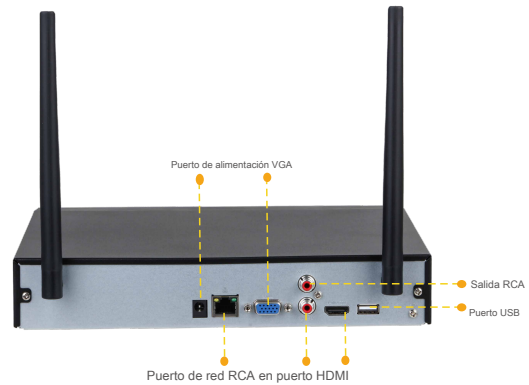

Inalámbrico Grabadora

NVR Wi-Fi de 4/8 canales

La grabadora inalámbrica se utiliza para grabar videos y proteger su hogar o negocio. Sin la limitación del cable de red, las cámaras se conectan a la grabadora a través de Wi-Fi y se pueden colocar libremente en cualquier rincón.

Códec inteligente H.265

Guarde más videos de alta calidad en menos
espacio

Almacenamiento masivo

Admite 1 almacenamiento HDD, hasta
8 TB

Charla bidireccional

Comunicación en tiempo real

Aplicación Imou

Monitoreo en cualquier momento desde cualquier lugar

Graba cada segundo

Al utilizar una unidad de disco duro, el grabador podría grabar de forma ininterrumpida durante mucho tiempo y ahora almacenar fácilmente durante más de un mes utilizando el códec inteligente H.265. Puede reproducir los detalles de cada vez.

Vista frontal

Vista trasera

Especificaciones

Sistema

Entrada de cámara IP: 4/8 canales con cable
máx. Entrada: 40 Mbps Inalámbrico Max.
Entrada: 16 Mbps
Pantalla de operación: WEB / GUI / Imou APP

Vídeo

Entrada de vídeo: 4/8 canales Salida de vídeo: 1HDMI / 1VGA