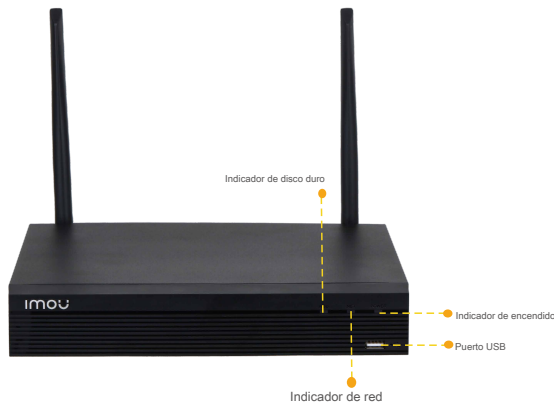

Inalámbrico Grabadora

NVR Wi-Fi de 4/8 canales

La grabadora inalámbrica se utiliza para grabar videos y proteger su hogar o negocio. Sin la limitación del cable de red, las cámaras se conectan a la grabadora a través de Wi-Fi y se pueden colocar libremente en cualquier rincón.

Códec inteligente H.265

Guarde más videos de alta calidad en menos
espacio

Almacenamiento masivo

Admite 1 almacenamiento HDD, hasta
8 TB

Charla bidireccional

Comunicación en tiempo real

Aplicación Imou

Monitoreo en cualquier momento desde cualquier lugar

Graba cada segundo

Al utilizar una unidad de disco duro, el grabador podría grabar de forma ininterrumpida durante mucho tiempo y ahora almacenar fácilmente durante más de un mes utilizando el códec inteligente H.265. Puede reproducir los detalles de cada vez.

Vista frontal

Vista trasera

Especificaciones

Sistema

Entrada de cámara IP: 4/8 canales con cable
máx. Entrada: 40 Mbps Inalámbrico Max.
Entrada: 16 Mbps
Pantalla de operación: WEB / GUI / Imou APP

Vídeo

Entrada de vídeo: 4/8 canales Salida de vídeo: 1HDMI / 1VGA